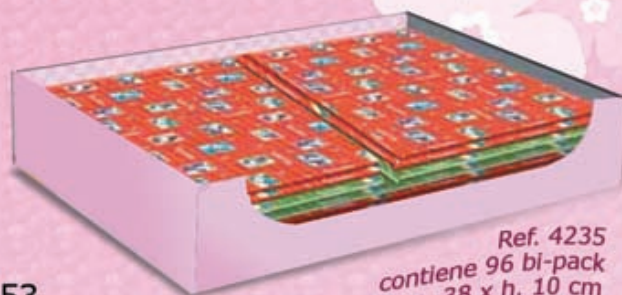

Hello Kitty

Shoppers

Biglietti augurali

Blocchetti inviti

Carta regalo

Scatole cartone

Shopper carta

3 grafiche assortite - 4 misure

PICCOLO
15x11x6 cm
EAN 73 1541 70 6000 8

MEDIO-PICCOLO
22,5x18,5x10 cm
EAN 73 1541 70 6001 5

MEDIO-GRANDE
33x26x14 cm
EAN 73 1541 70 6002 2

GRANDE
45x33x10 cm
EAN 73 1541 70 6003 9

Carta regalo

6 grafiche assortite - 70x100 cm

IMB.: 48 bi-pack assortiti

Ref. Bi-pack 60053

IN OGNI CELLO: 2 FOGLI IDENTICI
EAN 73 1541 70 6005 3

Ref. 4235
contiene 96 bi-pack
ingombro l. 53 x p. 38 x h. 10 cm

MONDIALmix®

Biglietti augurali

18 soggetti - 11,2x16 cm

Ref. 4234
 contiene 216 pz
 ingombro in cm:
 l. 42 x p. 29 x h. 37

IMB.: 12 pz. cad. soggetto

Linea HK810
BIGLIETTI SERIE T
 EAN 73 1541 88 0001 6

HK81035

HK81033

HK81036

HK81041

HK81043